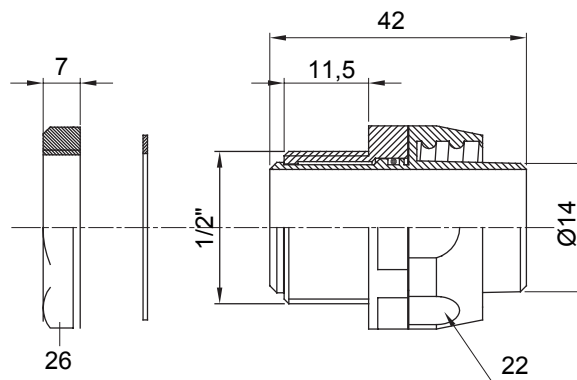

Přímá a otočná spojka pro spirálovou trubku se stupněm krytí IP54.

Barva	Šedá RAL 7035	Krytí IP	IP54
Stoupání GAS	1/2"	Ø spirálové trubky (mm)	14
Typ	Otočné	Elektrokód	210

DIMENSIONAL

TECHNICAL SYMBOLOGY