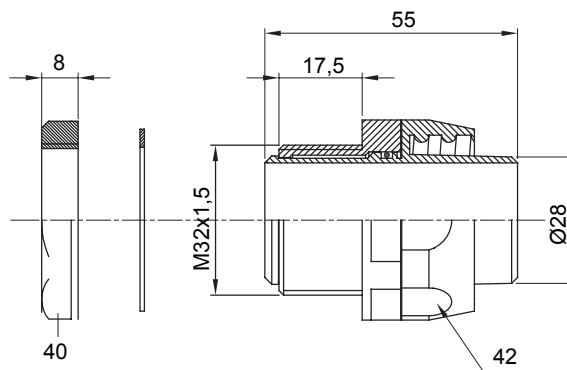

Přímá a otočná spojka pro spirálovou trubku se stupněm krytí IP54.

Barva	Černá RAL 9005	Krytí IP	IP54
Stoupání ISO	M 32x1,5	Ø spirálové trubky (mm)	28
Typ	Otočné	Elektrokód	210

### DIMENSIONAL