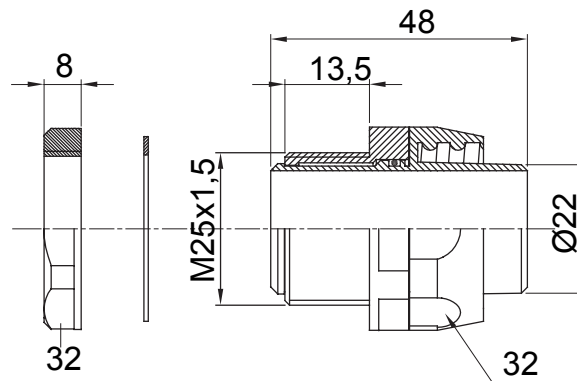

Přímá a otočná spojka pro spirálovou trubku se stupněm krytí IP54.

Barva	Černá RAL 9005	Krytí IP	IP54
Stoupání ISO	M 25x1,5	Ø spirálové trubky (mm)	22
Typ	Otočné	Elektrokód	210

### DIMENSIONAL