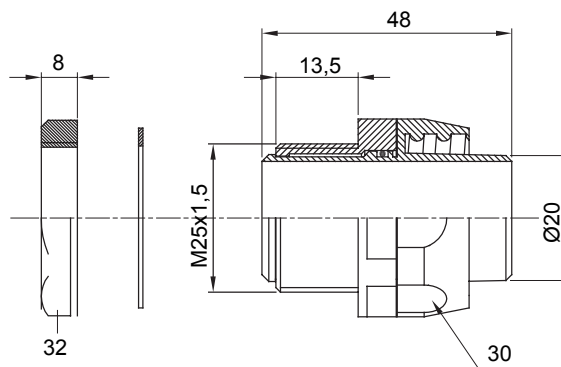

Přímá a otočná spojka pro spirálovou trubku se stupněm krytí IP54.

Barva	Černá RAL 9005	Krytí IP	IP54
Stoupání ISO	M 25x1,5	Ø spirálové trubky (mm)	20
Typ	Otočné	Elektrokód	210

DIMENSIONAL

TECHNICAL SYMBOLOGY