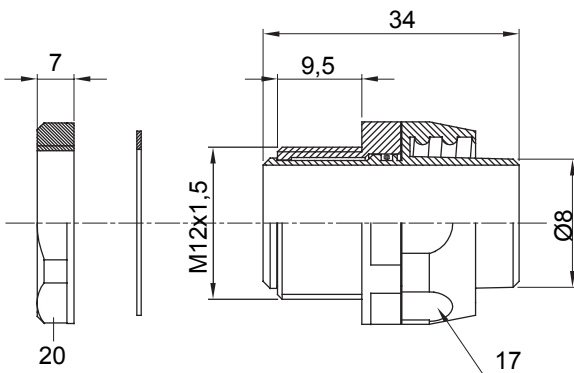

Přímá a otočná spojka pro spirálovou trubku se stupněm krytí IP54.

Barva	Černá RAL 9005	Krytí IP	IP54
Stoupání ISO	M 12x1,5	Ø spirálové trubky (mm)	8
Typ	Otočné	Elektrokód	210

DIMENSIONAL

TECHNICAL SYMBOLOGY