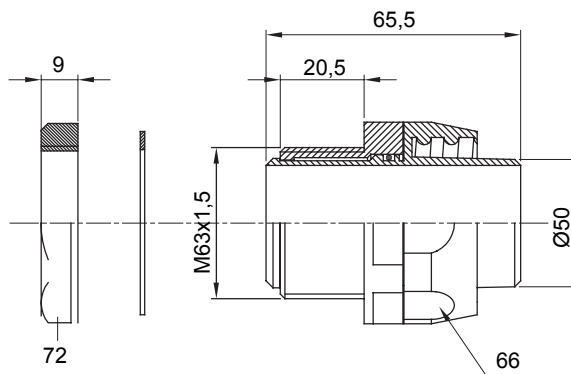

Přímá a otočná spojka pro spirálovou trubku se stupněm krytí IP54.

Barva	Šedá RAL 7035	Krytí IP	IP54
Stoupání ISO	M 63x1,5	Ø spirálové trubky (mm)	50
Typ	Otočné	Elektrokód	210

DIMENSIONAL

TECHNICAL SYMBOLOGY