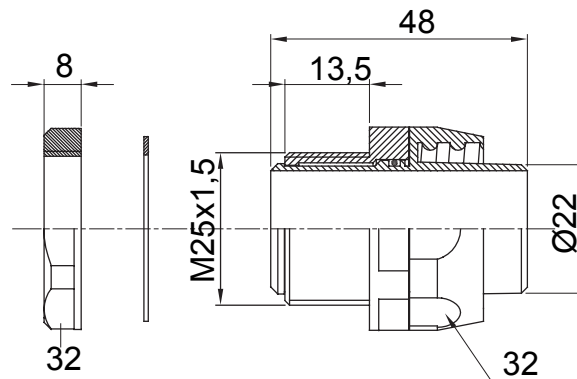

Přímá a otočná spojka pro spirálovou trubku se stupněm krytí IP54.

Barva	Šedá RAL 7035	Krytí IP	IP54
Stoupání ISO	M 25x1,5	Ø spirálové trubky (mm)	22
Typ	Otočné	Elektrokód	210

DIMENSIONAL

TECHNICAL SYMBOLOGY