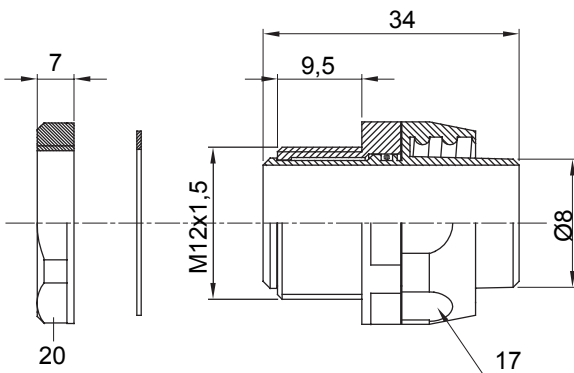

Přímá a otočná spojka pro spirálovou trubku se stupněm krytí IP54.

Barva	Šedá RAL 7035	Krytí IP	IP54
Stoupání ISO	M 12x1,5	Ø spirálové trubky (mm)	8
Typ	Otočné	Elektrokód	210

### DIMENSIONAL