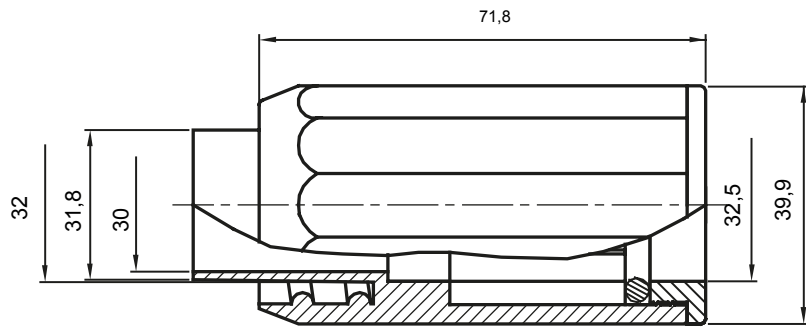

Součástí vedení pro pevné elektroinstalační trubky se stupněm krytí IP40 a IP67.

Barva	Šedá RAL 7035	Krytí IP	IP65
Ø elektroinstalační trubky (mm)	32	Ø spirálové trubky (mm)	28
Druh materiálu	Bez halogenů v souladu s normou EN 50642	Elektrokód	21221

DIMENSIONAL

TECHNICAL SYMBOLOGY

IP

HF
HALOGEN FREE

IP65

STANDARDS/APPROVALS