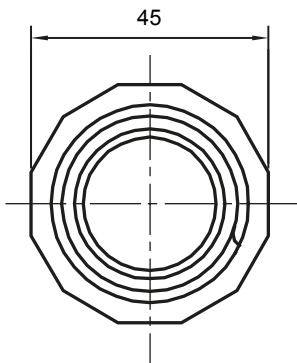

DIMENSIONAL

TECHNICAL SYMBOLOGY

IP

HF
HALOGEN FREE

IP65

STANDARDS/APPROVALS