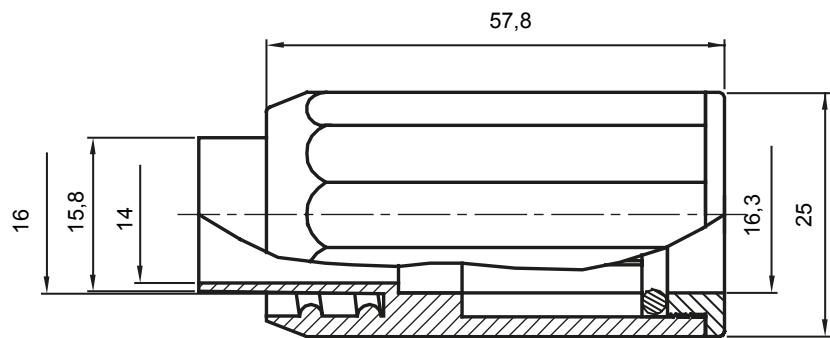

Součástí vedení pro pevné elektroinstalační trubky se stupněm krytí IP40 a IP67.

Barva	Šedá RAL 7035	Krytí IP	IP65
Ø elektroinstalační trubky (mm)	16	Ø spirálové trubky (mm)	16
Druh materiálu	Bez halogenů v souladu s normou EN 50642	Elektrokód	21221

DIMENSIONAL

TECHNICAL SYMBOLOGY

IP

HF
HALOGEN FREE

IP65

STANDARDS/APPROVALS