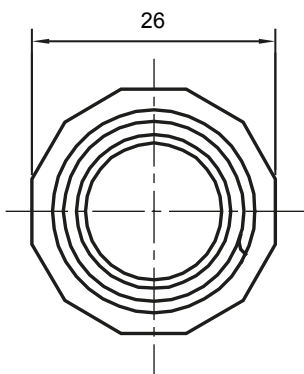

DIMENSIONAL

TECHNICAL SYMBOLOGY

IP

HF
HALOGEN FREE

IP65

STANDARDS/APPROVALS