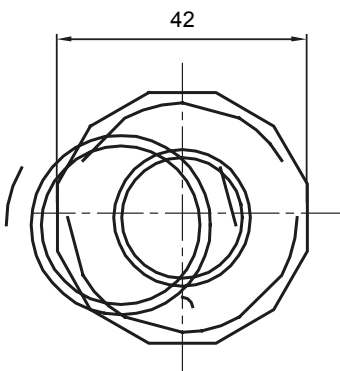

DIMENSIONAL

TECHNICAL SYMBOLOGY

IP

HF
HALOGEN FREE

IP65

STANDARDS/APPROVALS