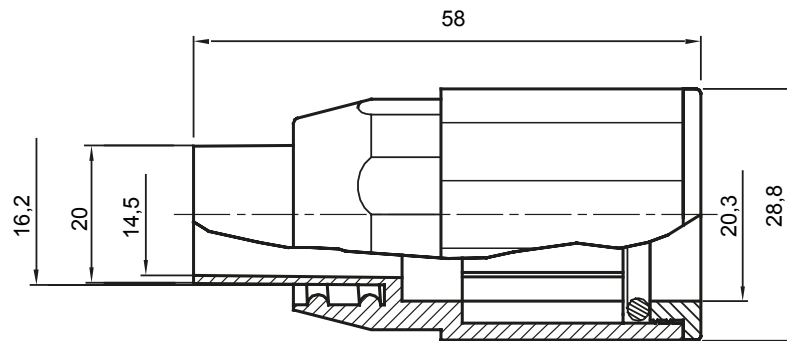

DIMENSIONAL

TECHNICAL SYMBOLOGY

IP

HF
HALOGEN FREE

IP65

STANDARDS/APPROVALS