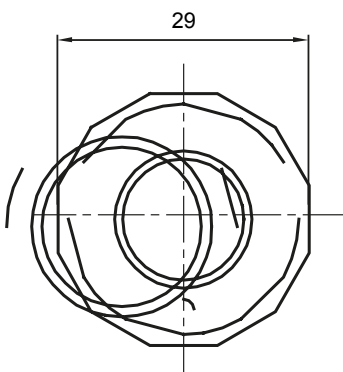

DIMENSIONAL

TECHNICAL SYMBOLOGY

IP

HF
HALOGEN FREE

IP65

STANDARDS/APPROVALS