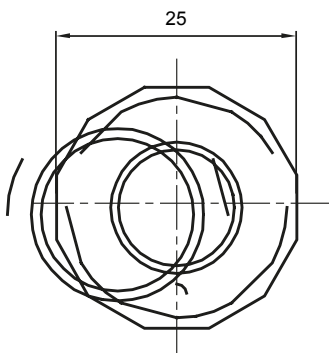

Součásti vedení pro pevné elektroinstalační trubky se stupněm krytí IP40 a IP67.

Barva	Šedá RAL 7035	Krytí IP	IP65
Ø elektroinstalační trubky (mm)	16	Ø spirálové trubky (mm)	12
Druh materiálu	Bez halogenů v souladu s normou EN 50642	Elektrokód	21221

### DIMENSIONAL