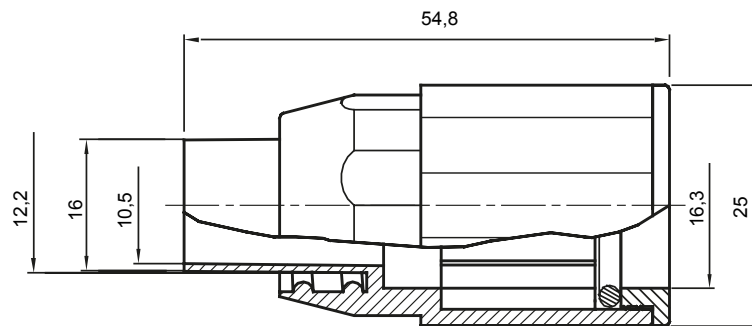

Součásti vedení pro pevné elektroinstalační trubky se stupněm krytí IP40 a IP67.

Barva	Šedá RAL 7035	Krytí IP	IP65
Ø elektroinstalační trubky (mm)	16	Ø spirálové trubky (mm)	12
Druh materiálu	Bez halogenů v souladu s normou EN 50642	Elektrokód	21221

### DIMENSIONAL