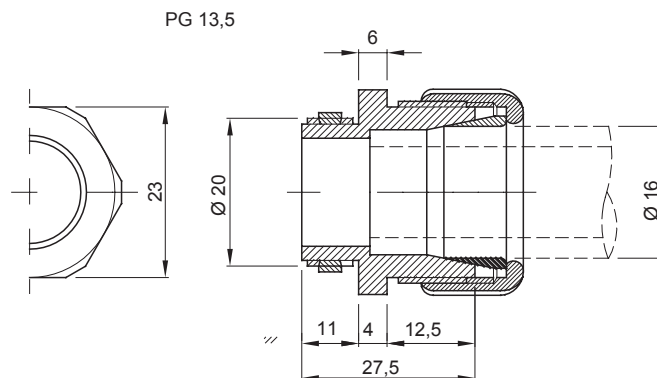

Systémy příslušenství pro elektroinstalace pro bytové, terciární a průmyslové aplikace. Systém se skládá z upevňovacích prvků pro trubky a kabely, kabelových šroubení, příslušenství pro tuhé trubky (řada RK) a flexibilní elektroinstalační trubky (řada DF). Součástí systému je také široká škála vázacích pásek (řada 52FS) a svorkovnic (řada 44).

Barva	Šedá RAL 7035	Materiál	Nárazuvzdorný polymer
Pro externí elektroinstalační trubky (mm)	16	Ø montážního otvoru (mm)	20
IP s tuhou elektroinstalační trubkou	IP66	IP s vlnitou elektroinstalační trubkou	IP54
Zkouška žhavou smyčkou	750 °C	Provozní teplota	-5 +60 °C
Elektrokód	21221	Norma	EN 61386-1 – EN 60670-1 (podle potřeby)

DIMENSIONAL

TECHNICAL SYMBOLOGY

GWT

750 °C

STANDARDS/APPROVALS