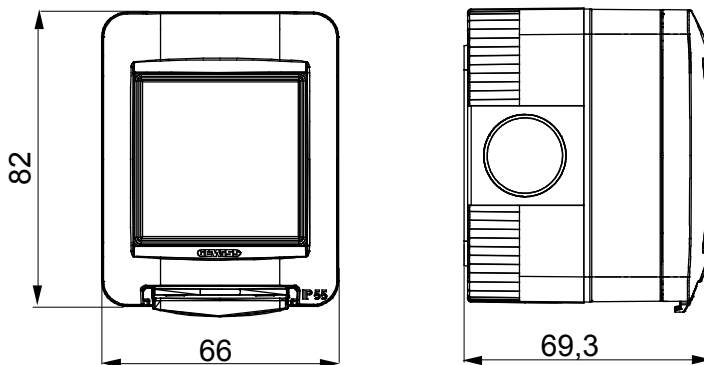

Řada stolních panelů, wall boxů a samonosných nástěnných rozvaděčů vhodných pro umístění modulárních zařízení ChorusSmart. Wall boxy a panely, dostupné v černé a bílé barvě, musí být doplněny podpěrou ChorusSmart a rámečky One. Samonosné rozvaděče dostupné v šedé RAL 7035 se vyznačují verzemi IP40 a IP55: obě mají předřezané vylamovací prvky a vodotěsná verze je navíc opatřena dvířky s průhlednou UV membránou. Samonosné krabice a rozvaděče jsou navrženy tak, aby byly vybaveny zemnicí svorkou.

Popis	2 moduly	Barva	Šedá RAL 7035
Počet vylamovacích otvorů Ø23	3 na stranách / 1 na spodní straně	Počet otvorů Ø23 s kabelovou vývodkou	1
Typ vylamovacích otvorů	Odnímatelné pomocí nástroje	Krytí IP	IP55
Třída izolace	II	Mechanický odpor	IK07
Šrouby víka	Nerezová ocel	Utahovací moment šroubů	0.8 Newton/Meter
Vnější rozměry DxVxH (mm)	66x82x69	Zkouška žhavou smyčkou	650 °C
Tepelné zatížení s kuličkou	70 °C	Norma	EN 60670-1
Instalační teplota	-25 +60 °C	Elektrokód	0212

DIMENSIONAL

TECHNICAL SYMBOLOGY

IP

IK

GWT

IP55

IK07

650 °C