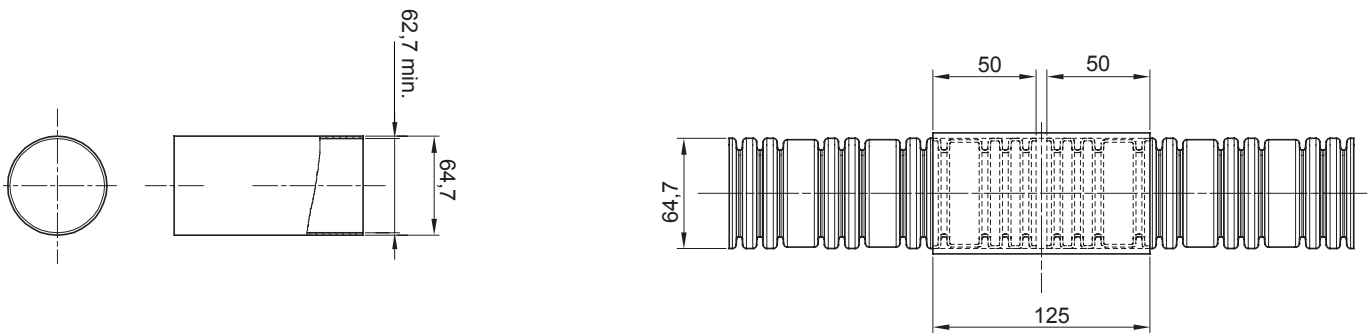

Barva	Průhledný	Materiál	PVC
Ø elektroinstalační trubky (mm)	63	Elektrokód	210

### DIMENSIONAL