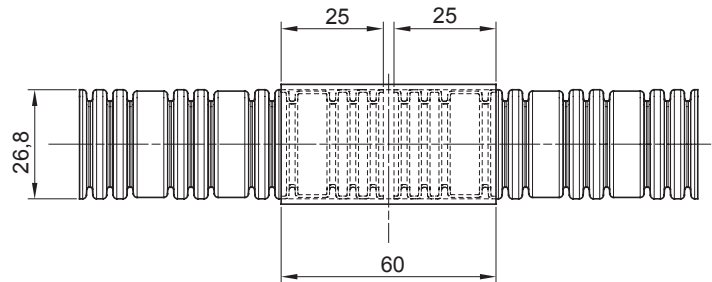

Colour	Transparent	Material	PVC
Conduits Ø (mm)	25	Electrocod	210

DIMENSIONAL

STANDARDS/APPROVALS