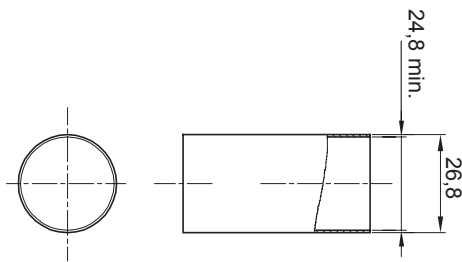

Colour	Transparent	Material	PVC
Conduits Ø (mm)	25	Electrocod	210

DIMENSIONAL

STANDARDS/APPROVALS