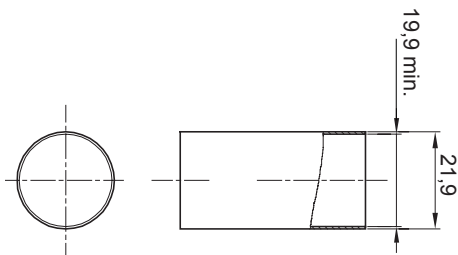

Barva	Průhledný	Materiál	PVC
Ø elektroinstalační trubky (mm)	20	Elektrokód	210

DIMENSIONAL

STANDARDS/APPROVALS