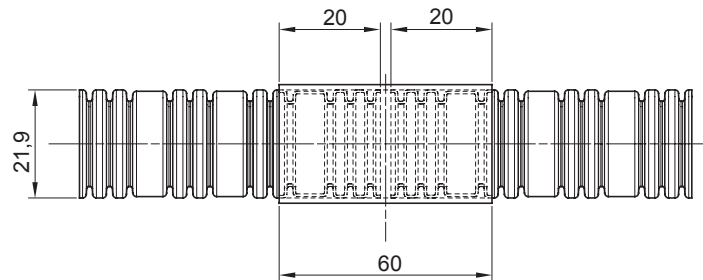

Barva	Průhledný	Materiál	PVC
Ø elektroinstalační trubky (mm)	20	Elektrokód	210

DIMENSIONAL

STANDARDS/APPROVALS