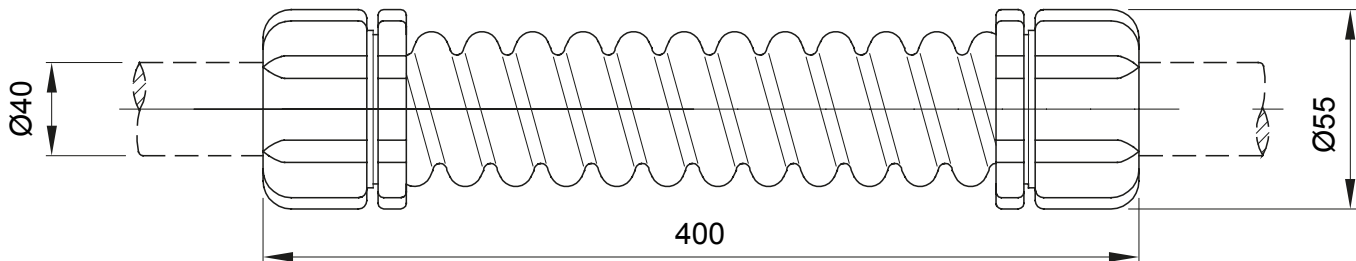

Součástí vedení pro pevné elektroinstalační trubky se stupněm krytí IP40 a IP67.

Barva	Šedá RAL 7035	Krytí IP	IP44
Délka (mm)	400	Vnější Ø (mm)	55
Vnitřní Ø (mm)	35.5	Pro externí elektroinstalační trubky (mm)	40
Elektrokód	21221		

DIMENSIONAL

TECHNICAL SYMBOLOGY

IP

IP44

STANDARDS/APPROVALS