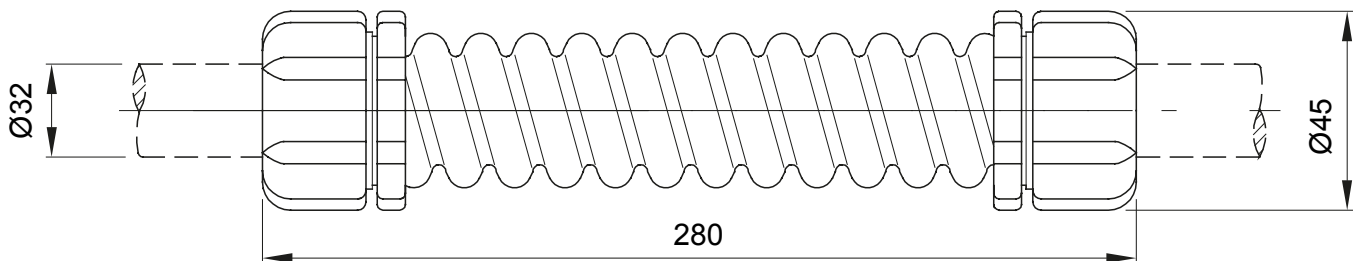

Součástí vedení pro pevné elektroinstalační trubky se stupněm krytí IP40 a IP67.

Barva	Šedá RAL 7035	Krytí IP	IP44
Délka (mm)	280	Vnější Ø (mm)	45
Vnitřní Ø (mm)	28	Pro externí elektroinstalační trubky (mm)	32
Elektrokód	21221		

DIMENSIONAL

TECHNICAL SYMBOLOGY

IP

IP44

STANDARDS/APPROVALS