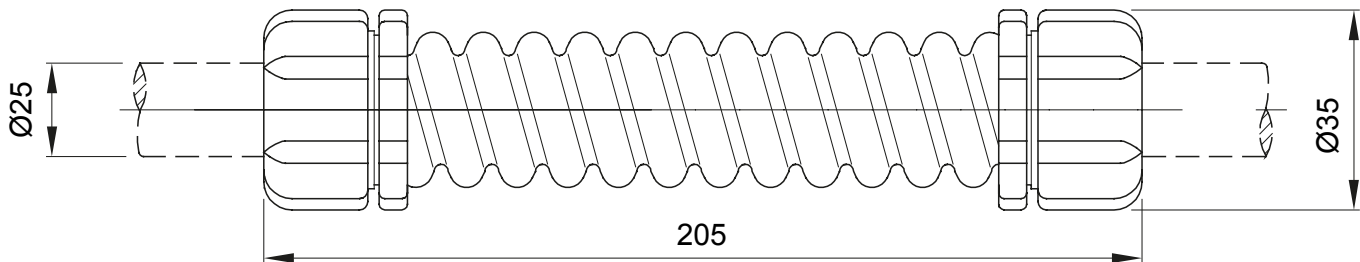

Součástí vedení pro pevné elektroinstalační trubky se stupněm krytí IP40 a IP67.

Barva	Šedá RAL 7035	Krytí IP	IP44
Délka (mm)	205	Vnější Ø (mm)	35
Vnitřní Ø (mm)	21.5	Pro externí elektroinstalační trubky (mm)	25
Elektrokód	21221		

DIMENSIONAL

TECHNICAL SYMBOLOGY

IP

IP44

STANDARDS/APPROVALS