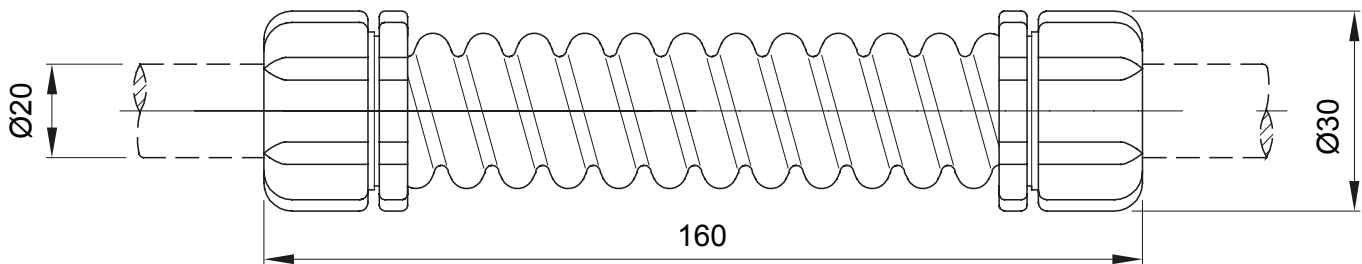

Součástí vedení pro pevné elektroinstalační trubky se stupněm krytí IP40 a IP67.

Barva	Šedá RAL 7035	Krytí IP	IP44
Délka (mm)	160	Vnější Ø (mm)	30
Vnitřní Ø (mm)	17	Pro externí elektroinstalační trubky (mm)	20
Elektrokód	21221		

DIMENSIONAL

TECHNICAL SYMBOLOGY

IP

IP44

STANDARDS/APPROVALS