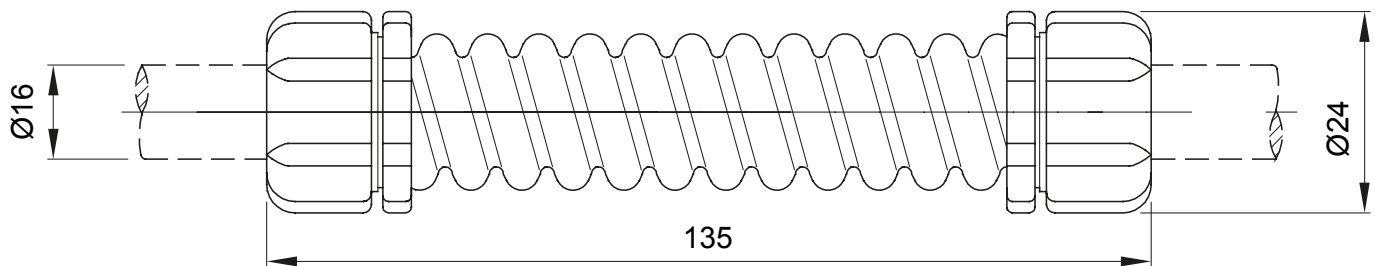

Součástí vedení pro pevné elektroinstalační trubky se stupněm krytí IP40 a IP67.

Barva	Šedá RAL 7035	Krytí IP	IP44
Délka (mm)	135	Vnější Ø (mm)	24
Vnitřní Ø (mm)	13	Pro externí elektroinstalační trubky (mm)	16
Elektrokód	21221		

DIMENSIONAL

TECHNICAL SYMBOLOGY

IP

IP44

STANDARDS/APPROVALS