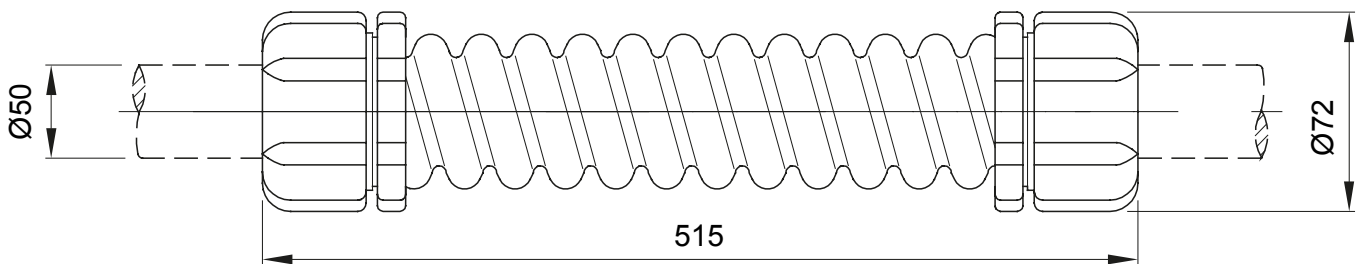

Součástí vedení pro pevné elektroinstalační trubky se stupněm krytí IP40 a IP67.

Barva	Šedá RAL 7035	Krytí IP	IP66
Délka (mm)	515	Vnější Ø (mm)	72
Vnitřní Ø (mm)	44.5	Pro externí elektroinstalační trubky (mm)	50
Elektrokód	21221		

DIMENSIONAL

TECHNICAL SYMBOLOGY

IP

IP66

STANDARDS/APPROVALS