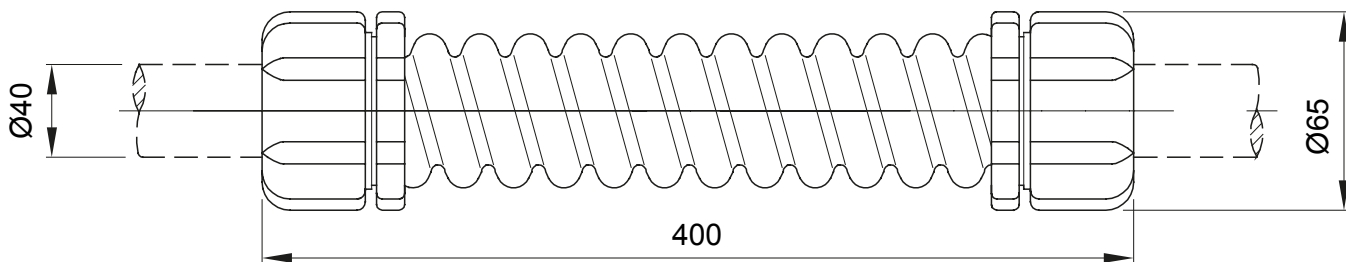

Součástí vedení pro pevné elektroinstalační trubky se stupněm krytí IP40 a IP67.

Barva	Šedá RAL 7035	Krytí IP	IP66
Délka (mm)	400	Vnější Ø (mm)	65
Vnitřní Ø (mm)	35.5	Pro externí elektroinstalační trubky (mm)	40
Elektrokód	21221		

DIMENSIONAL

TECHNICAL SYMBOLOGY

IP

IP66

STANDARDS/APPROVALS