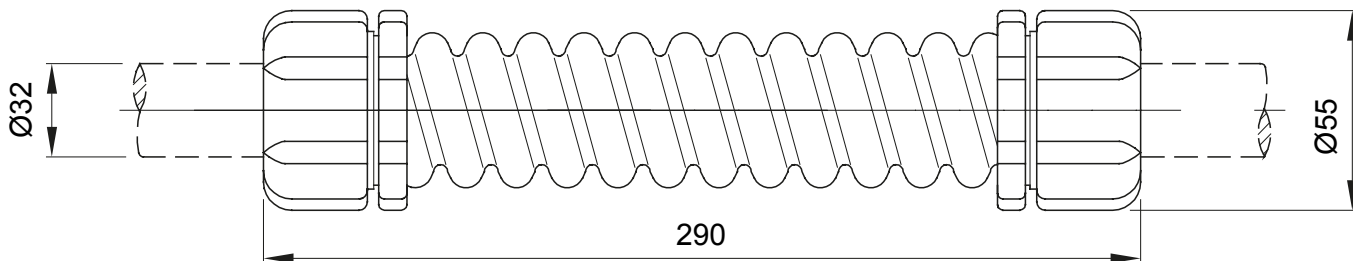

Součástí vedení pro pevné elektroinstalační trubky se stupněm krytí IP40 a IP67.

Barva	Šedá RAL 7035	Krytí IP	IP66
Délka (mm)	290	Vnější Ø (mm)	55
Vnitřní Ø (mm)	28	Pro externí elektroinstalační trubky (mm)	32
Elektrokód	21221		

### DIMENSIONAL