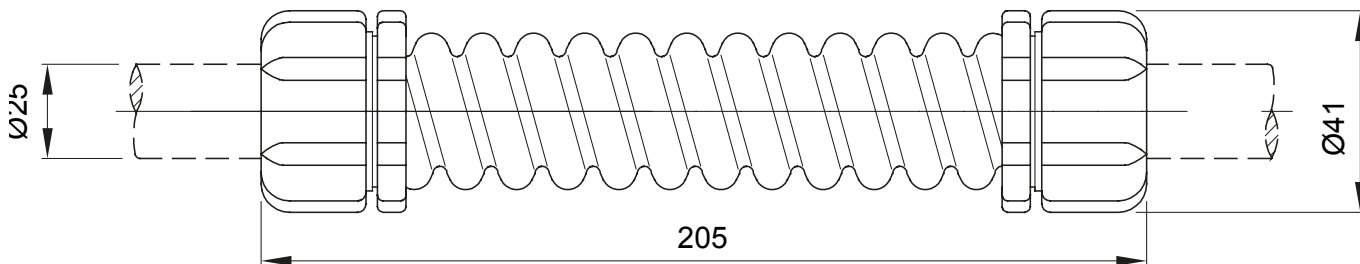

Součástí vedení pro pevné elektroinstalační trubky se stupněm krytí IP40 a IP67.

Barva	Šedá RAL 7035	Krytí IP	IP66
Délka (mm)	205	Vnější Ø (mm)	41
Vnitřní Ø (mm)	21.5	Pro externí elektroinstalační trubky (mm)	25
Elektrokód	21221		

DIMENSIONAL

TECHNICAL SYMBOLOGY

IP

IP66

STANDARDS/APPROVALS