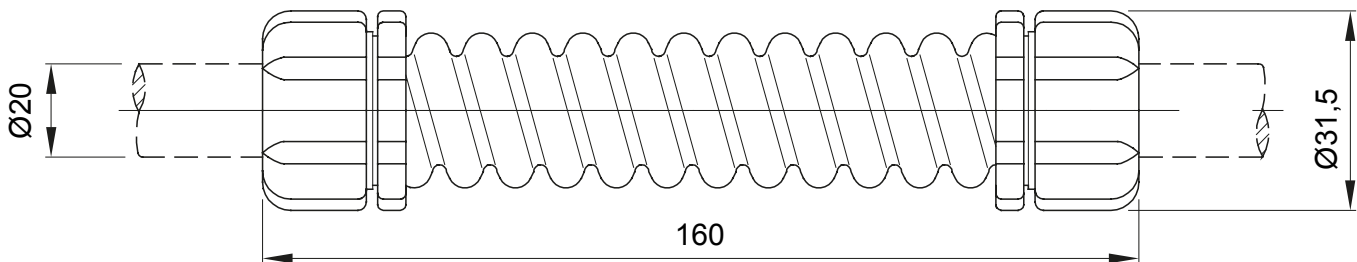

Součástí vedení pro pevné elektroinstalační trubky se stupněm krytí IP40 a IP67.

Barva	Šedá RAL 7035	Krytí IP	IP66
Délka (mm)	160	Vnější Ø (mm)	31.5
Vnitřní Ø (mm)	17	Pro externí elektroinstalační trubky (mm)	20
Elektrokód	21221		

### DIMENSIONAL