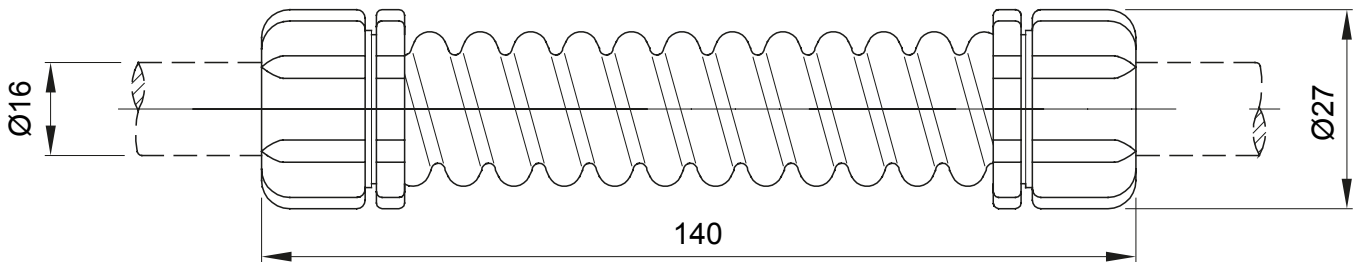

Součástí vedení pro pevné elektroinstalační trubky se stupněm krytí IP40 a IP67.

Barva	Šedá RAL 7035	Krytí IP	IP66
Délka (mm)	140	Vnější Ø (mm)	27
Vnitřní Ø (mm)	13	Pro externí elektroinstalační trubky (mm)	16
Elektrokód	21221		

DIMENSIONAL

TECHNICAL SYMBOLOGY

IP

IP66

STANDARDS/APPROVALS