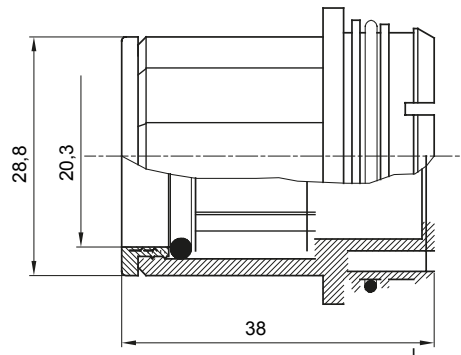

Součásti vedení pro pevné elektroinstalační trubky se stupněm krytí IP40 a IP67.

Barva	Šedá RAL 7035	Charakteristika	-
Ø elektroinstalační trubky (mm)	20	Elektrokód	21221

DIMENSIONAL

STANDARDS/APPROVALS