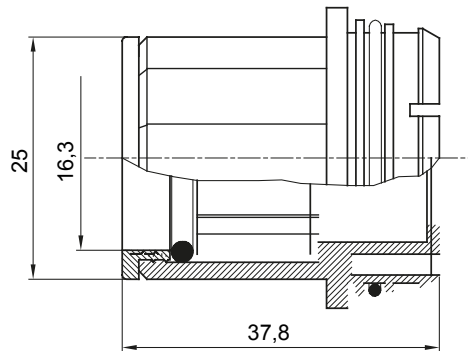

Součásti vedení pro pevné elektroinstalační trubky se stupněm krytí IP40 a IP67.

Barva	Šedá RAL 7035	Charakteristika	-
Ø elektroinstalační trubky (mm)	16	Elektrokód	21221

DIMENSIONAL

STANDARDS/APPROVALS