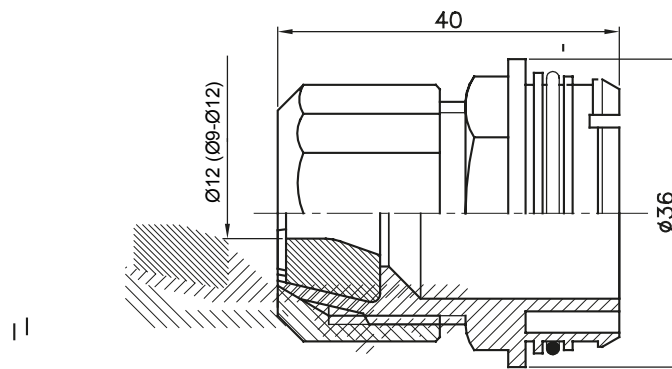

Součásti vedení pro pevné elektroinstalační trubky se stupněm krytí IP40 a IP67.

Barva	Šedá RAL 7035	Charakteristika	-
Pro kabely	9-12	Elektrokód	21221
Ø (mm)			

DIMENSIONAL

STANDARDS/APPROVALS