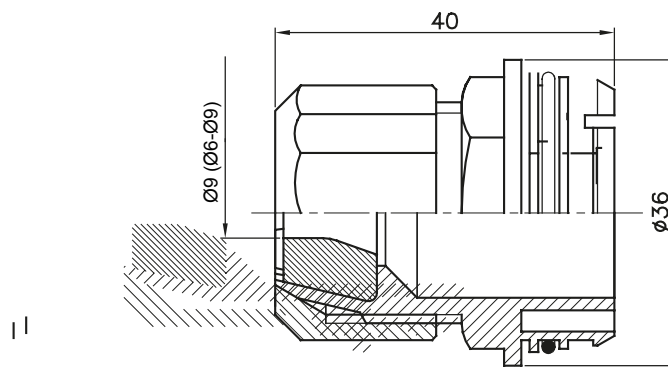

Součásti vedení pro pevné elektroinstalační trubky se stupněm krytí IP40 a IP67.

Barva	Šedá RAL 7035	Charakteristika	-
Pro kabely	6-9	Elektrokód	21221
Ø (mm)			

### DIMENSIONAL