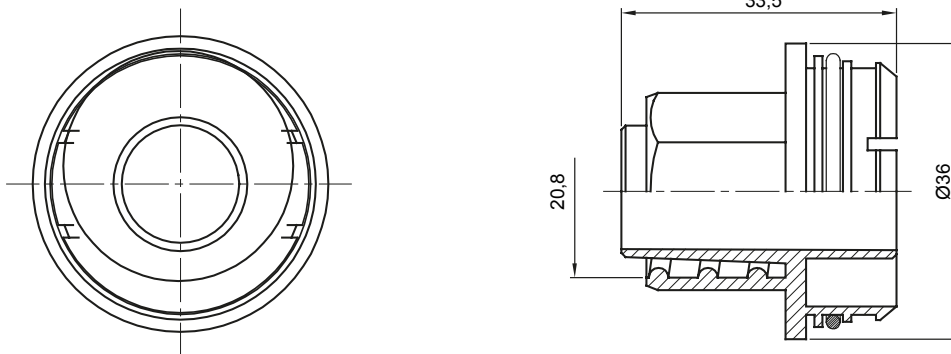

Součásti vedení pro pevné elektroinstalační trubky se stupněm krytí IP40 a IP67.

Barva	Šedá RAL 7035	Charakteristika	-
Ø spirálové trubky (mm)	16	Elektrokód	21221

DIMENSIONAL

STANDARDS/APPROVALS