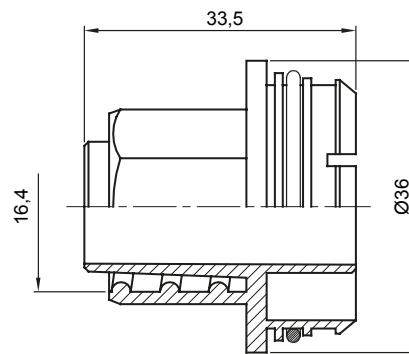

Součásti vedení pro pevné elektroinstalační trubky se stupněm krytí IP40 a IP67.

Barva	Šedá RAL 7035	Charakteristika	-
Ø spirálové trubky (mm)	12	Elektrokód	21221

DIMENSIONAL

STANDARDS/APPROVALS