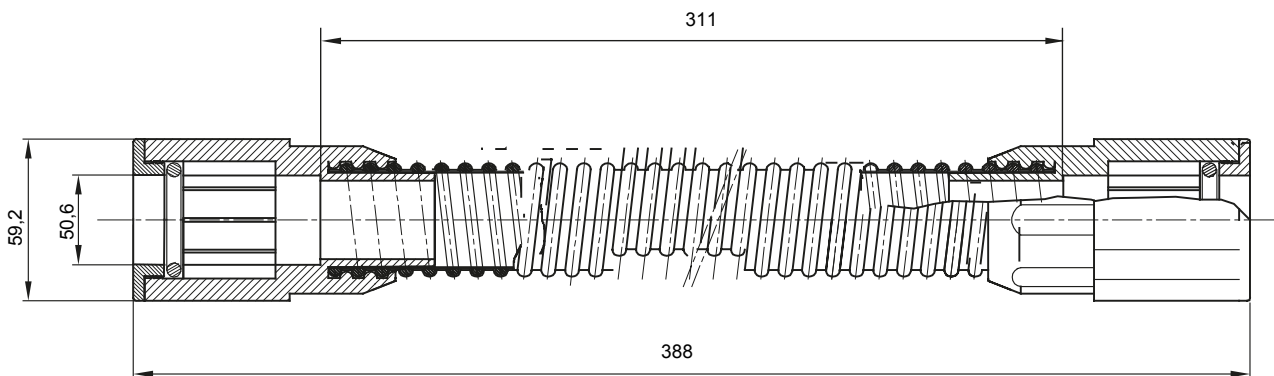

Součástí vedení pro pevné elektroinstalační trubky se stupněm krytí IP40 a IP67.

Barva	Šedá RAL 7035	Krytí IP	IP65
Pracovní délka (mm)	311	Ø elektroinstalační trubky (mm)	50
Elektrokód	21221		

DIMENSIONAL