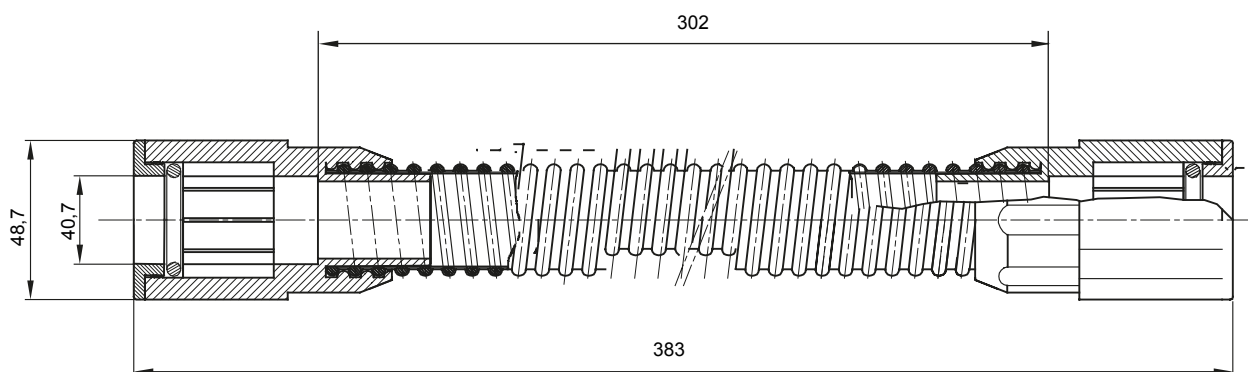

Součástí vedení pro pevné elektroinstalační trubky se stupněm krytí IP40 a IP67.

Barva	Šedá RAL 7035	Krytí IP	IP65
Pracovní délka (mm)	302	Ø elektroinstalační trubky (mm)	40
Elektrokód	21221		

### DIMENSIONAL