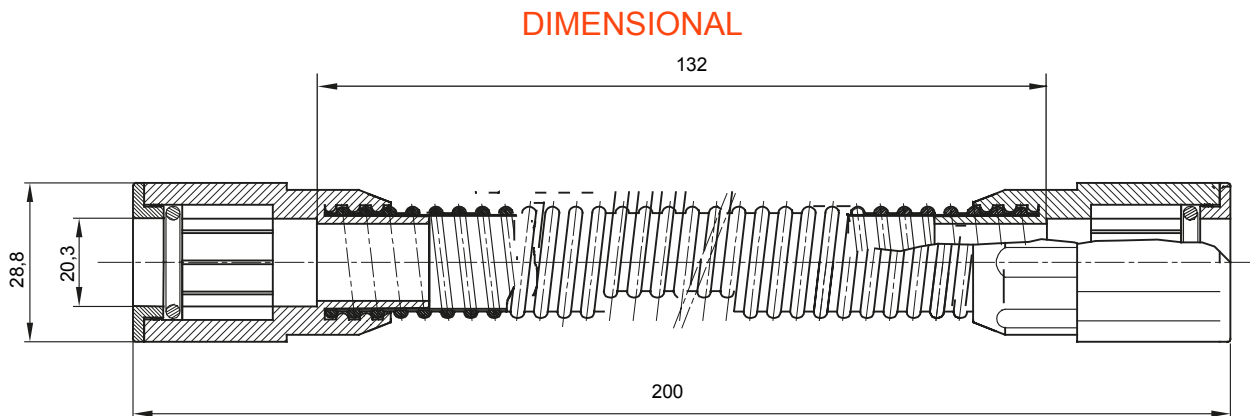

Součástí vedení pro pevné elektroinstalační trubky se stupněm krytí IP40 a IP67.

|                        |               |                                    |      |
|------------------------|---------------|------------------------------------|------|
| Barva                  | Šedá RAL 7035 | Krytí<br>IP                        | IP65 |
| Pracovní<br>délka (mm) | 132           | Ø elektroinstalační<br>trubky (mm) | 20   |
| Elektrokód             | 21221         |                                    |      |

### TECHNICAL SYMBOLOGY

**IP**

IP65