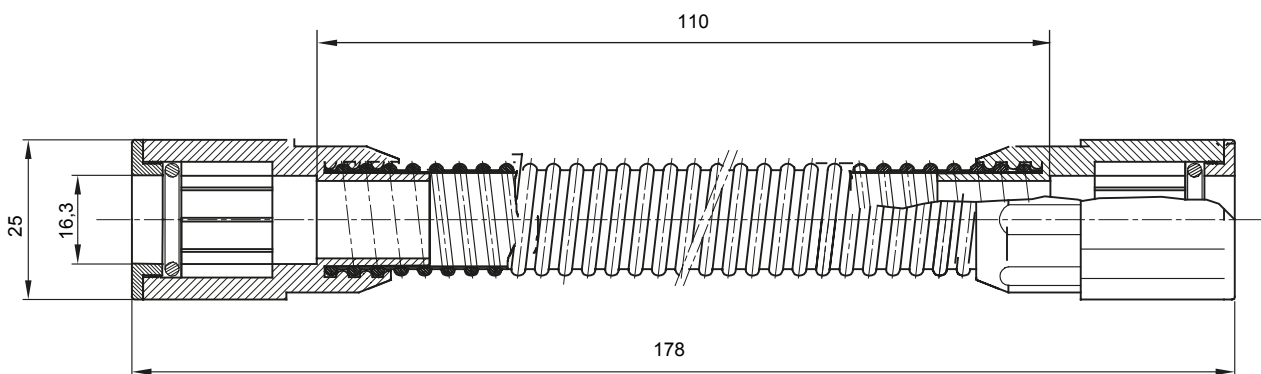

Součástí vedení pro pevné elektroinstalační trubky se stupněm krytí IP40 a IP67.

Barva	Šedá RAL 7035	Krytí IP	IP65
Pracovní délka (mm)	110	Ø elektroinstalační trubky (mm)	16
Elektrokód	21221		

DIMENSIONAL