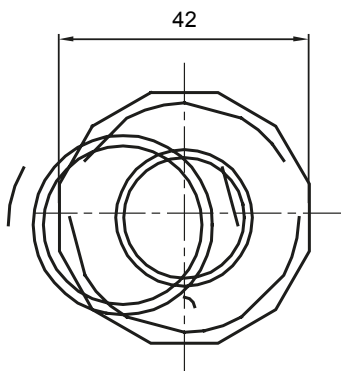

DIMENSIONAL

TECHNICAL SYMBOLOGY

IP

HF
HALOGEN FREE

IP65

STANDARDS/APPROVALS