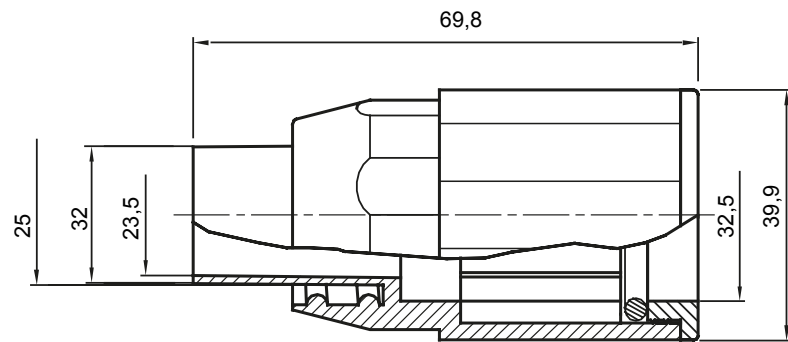

DIMENSIONAL

TECHNICAL SYMBOLOGY

IP

HF
HALOGEN FREE

IP65

STANDARDS/APPROVALS