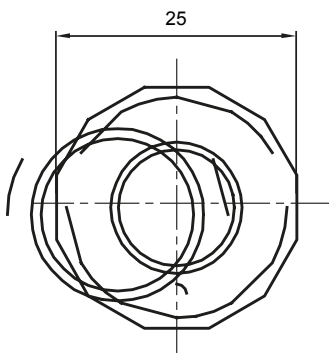

DIMENSIONAL

TECHNICAL SYMBOLOGY

IP

HF
HALOGEN FREE

IP65

STANDARDS/APPROVALS