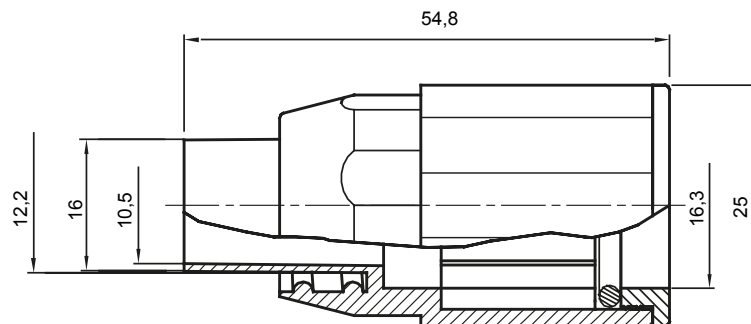

DIMENSIONAL

TECHNICAL SYMBOLOGY

IP

HF
HALOGEN FREE

IP65

STANDARDS/APPROVALS