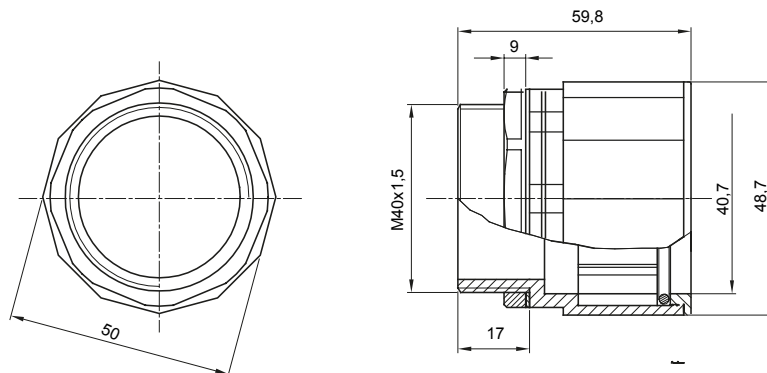

DIMENSIONAL

TECHNICAL SYMBOLOGY

IP

HF
HALOGEN FREE

IP67

STANDARDS/APPROVALS