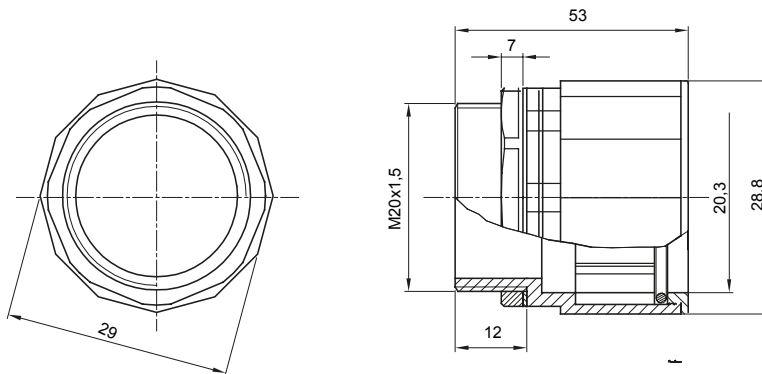

Součástí vedení pro pevné elektroinstalační trubky se stupněm krytí IP40 a IP67.

Barva	Šedá RAL 7035	Krytí IP	IP67
Stoupání ISO	M 20x1,5	Pro otvory Ø (mm)	20
Ø elektroinstalační trubky (mm)	20	Druh materiálu	Bez halogenů v souladu s normou EN 50642
Elektrokód	21221		

### DIMENSIONAL