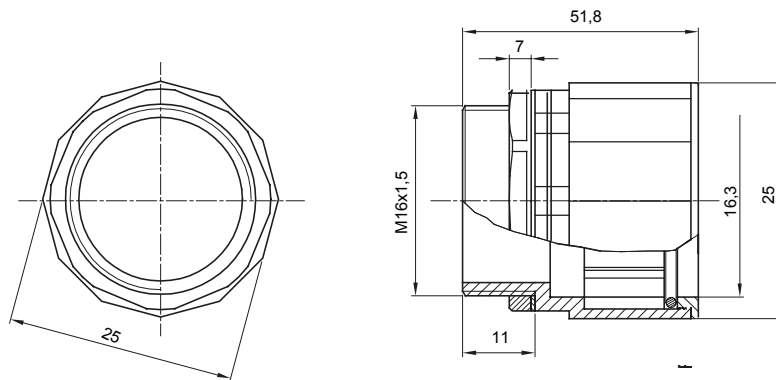

DIMENSIONAL

TECHNICAL SYMBOLOGY

IP

HF
HALOGEN FREE

IP67

STANDARDS/APPROVALS