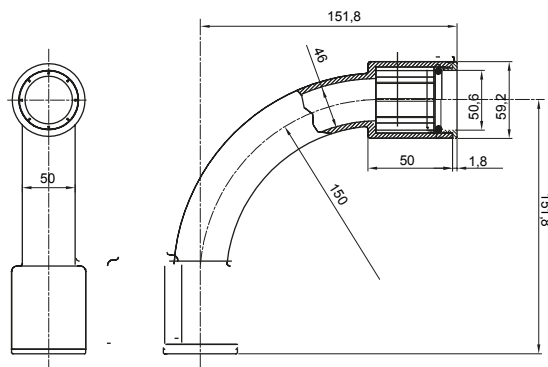

Součásti vedení pro pevné elektroinstalační trubky se stupněm krytí IP40 a IP67.

Barva	Šedá RAL 7035	Krytí IP	IP67
Ø elektroinstalační trubky (mm)	50	Druh materiálu	Bez halogenů v souladu s normou EN 50642
Elektrokód	21221		

DIMENSIONAL

TECHNICAL SYMBOLOGY

IP

HF
HALOGEN FREE

IP67

STANDARDS/APPROVALS