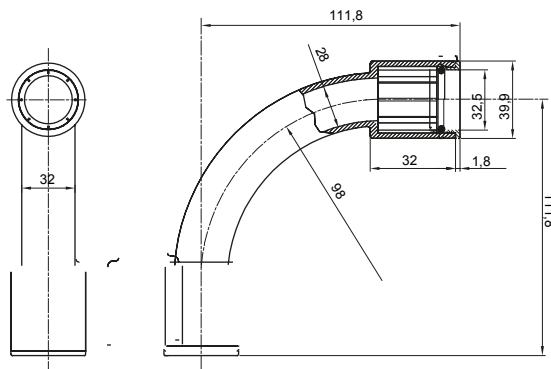

Součásti vedení pro pevné elektroinstalační trubky se stupněm krytí IP40 a IP67.

Barva	Šedá RAL 7035	Krytí IP	IP67
Ø elektroinstalační trubky (mm)	32	Druh materiálu	Bez halogenů v souladu s normou EN 50642
Elektrokód	21221		

DIMENSIONAL

TECHNICAL SYMBOLOGY

IP

HF
HALOGEN FREE

IP67

STANDARDS/APPROVALS