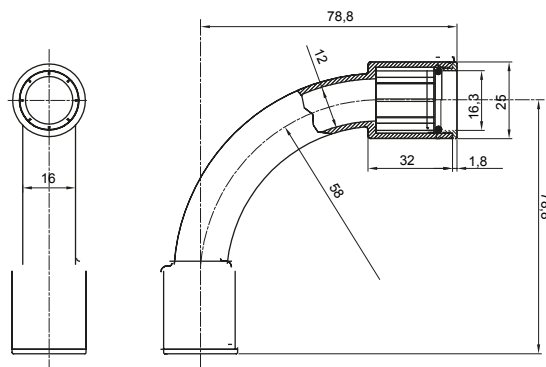

Součásti vedení pro pevné elektroinstalační trubky se stupněm krytí IP40 a IP67.

Barva	Šedá RAL 7035	Krytí IP	IP67
Ø elektroinstalační trubky (mm)	16	Druh materiálu	Bez halogenů v souladu s normou EN 50642
Elektrokód	21221		

DIMENSIONAL

TECHNICAL SYMBOLOGY

IP

HF
HALOGEN FREE

IP67

STANDARDS/APPROVALS