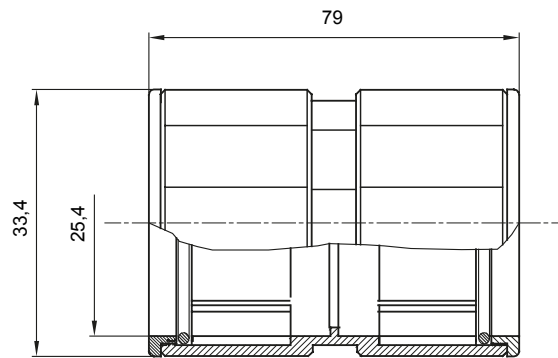

Součásti vedení pro pevné elektroinstalační trubky se stupněm krytí IP40 a IP67.

Barva	Šedá RAL 7035	Krytí IP	IP67
Ø elektroinstalační trubky (mm)	25	Druh materiálu	Bez halogenů v souladu s normou EN 50642
Elektrokód	21221		

### DIMENSIONAL