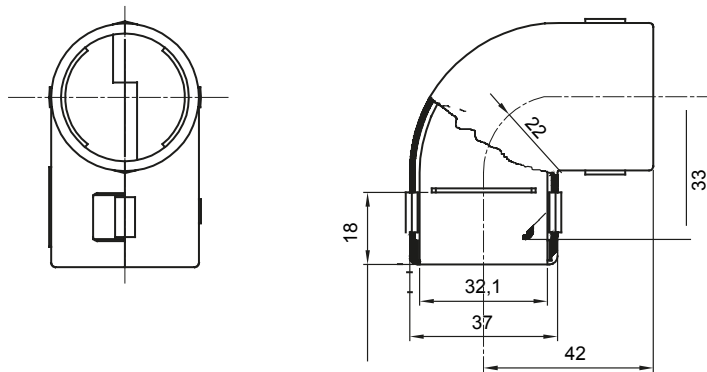

Součásti vedení pro pevné elektroinstalační trubky se stupněm krytí IP40 a IP67.

Barva	Šedá RAL 7035	Krytí IP	IP40
Ø elektroinstalační trubky (mm)	32	Elektrokód	21221

DIMENSIONAL

TECHNICAL SYMBOLOGY

IP

IP40