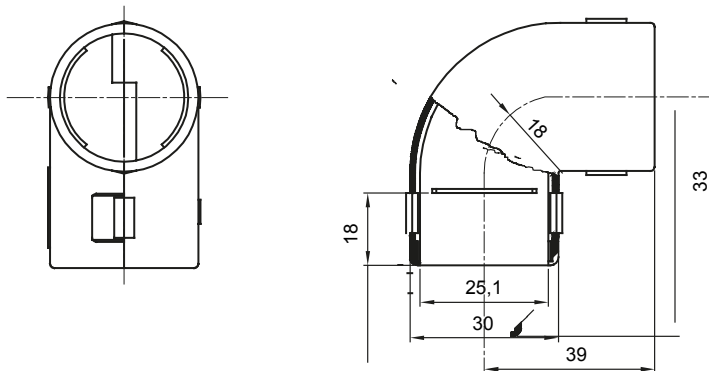

Součásti vedení pro pevné elektroinstalační trubky se stupněm krytí IP40 a IP67.

Barva	Šedá RAL 7035	Krytí IP	IP40
Ø elektroinstalační trubky (mm)	25	Elektrokód	21221

DIMENSIONAL

TECHNICAL SYMBOLOGY

IP

IP40